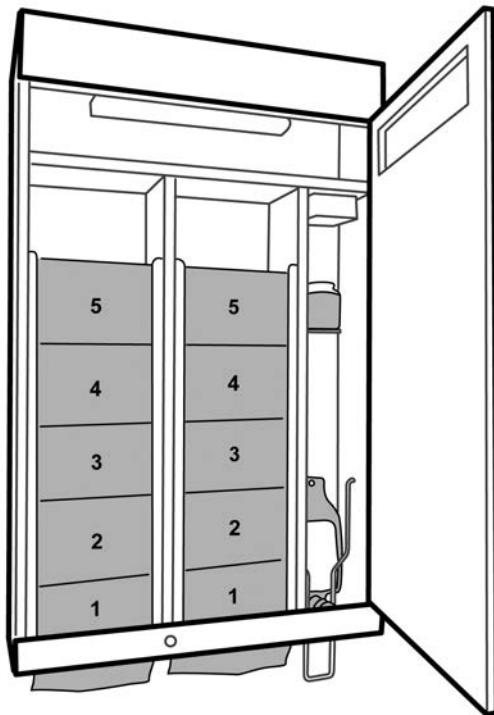

Multi voordelen

Ruimtebesparend

- alles-in-één
- ideaal voor kleinere ruimtes

Hygiëne & gemak

- altijd een handdoekje, grote capaciteit
- alles binnen handbereik, geen gespetter
- ontzorgend serviceconcept

Kostenbesparend

- minder schoonmaak- & bijvultijd
- lager papierverbruik, optimaal papierformaat

Maatschappelijk verantwoord

- terugname en hergebruik
- robuuste constructie
- veilige, verlijmdde spiegel

Koppelbaar

De Multi Mirror kan afzonderlijk of gekoppeld met meerdere units geplaatst worden, afhankelijk van de ruimte. Elke Multi Mirror kan circa 3000 papieren handdoekjes (5 x meer dan gangbaar) bevatten waardoor de bijvul-frequentie sterk verlaagd wordt.

Afmetingen

- 96,5 x 60 x 14,5 cm (LxBxD)
- 230V (Horizon)
- spaanplaat of zwart MDF